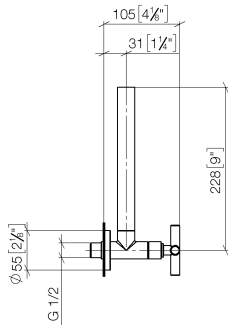

22 900 892

- Rosette Ø 55 mm
- Schlauchabdeckung 200 mm, ablängbar

	Platin gebürstet	22 900 892-06
	Chrom	22 900 892-00
	Platin	22 900 892-08
	Dark Chrome	22 900 892-19
	Messing gebürstet (23kt Gold)	22 900 892-28
	Schwarz matt	22 900 892-33
	Champagne gebürstet (22kt Gold)	22 900 892-46
	Champagne (22kt Gold)	22 900 892-47
	Dark Platinum gebürstet	22 900 892-99

22 900 892

mm [inches]

Durchflussdiagramm

22 900 892

Ersatzteile für die  
anderen  
Oberflächenvarianten  
finden Sie hier:  
Chrom

### Ersatzteilstückliste

Nr.	Artikelnummer	Benennung	Verbaumenge	Lieferzeit
1	09 21 22 000-06	Nippel	1	10
2	90 14 10 010 00 90	Dichtung	1	2
3	09 28 22 020-06	Rohr	1	10
4	04 24 04 220 01-06	Verschraubung	1	-
Ersatzteil nicht mehr bestellbar, bitte bestellen Sie den Nachfolgeartikel				
5	09 20 89 010-06	Griff	1	60
6	09 12 12 041-06	Aufnahme	1	10
7	09 30 30 069 90	Schraube	1	2
8	90 90 03 006 00 90	Oberteil	1	2
9	09 27 22 015-06	Rosette	1	10
10	09 14 10 093 90	Dichtung	1	2