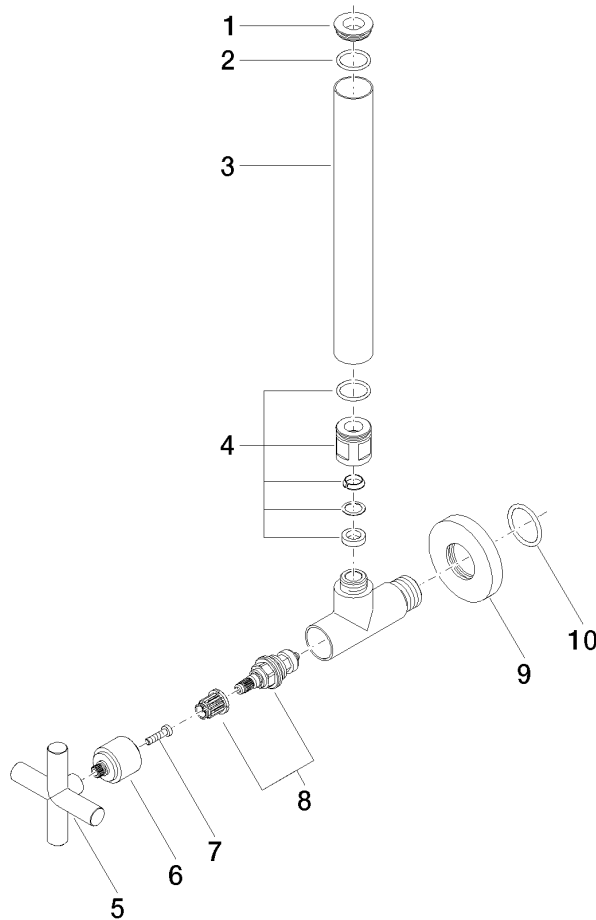

22 900 892

- Rosette Ø 55 mm
- Schlauchabdeckung 200 mm, ablängbar

	Platin gebürstet	22 900 892-06
	Chrom	22 900 892-00
	Platin	22 900 892-08
	Dark Chrome	22 900 892-19
	Messing gebürstet (23kt Gold)	22 900 892-28
	Schwarz matt	22 900 892-33
	Champagne gebürstet (22kt Gold)	22 900 892-46
	Champagne (22kt Gold)	22 900 892-47
	Dark Platinum gebürstet	22 900 892-99

22 900 892

mm [inches]

Durchflussdiagramm

22 900 892

Ersatzteile für die  
anderen  
Oberflächenvarianten  
finden Sie hier:  
Chrom

### Ersatzteilstückliste

Nr.	Artikelnummer	Benennung	Verbaumenge	Lieferzeit
1	09 21 22 000-06	Nippel	1	10
2	90 14 10 010 00 90	Dichtung	1	2
3	09 28 22 020-06	Rohr	1	10
4	04 24 04 220 01-06	Verschraubung	1	-
Ersatzteil nicht mehr bestellbar, bitte bestellen Sie den Nachfolgeartikel				
5	09 20 89 010-06	Griff	1	60
6	09 12 12 041-06	Aufnahme	1	10
7	09 30 30 069 90	Schraube	1	2
8	90 90 03 006 00 90	Oberteil	1	2
9	09 27 22 015-06	Rosette	1	10
10	09 14 10 093 90	Dichtung	1	2